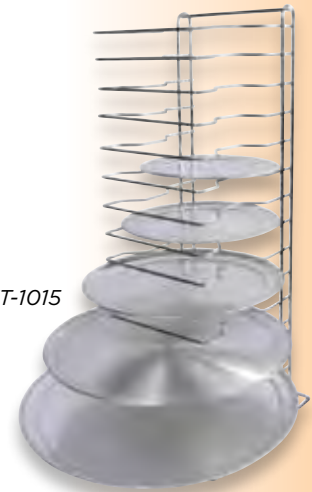

APZS

**PIZZA PAN STAND**

ITEM	DESCRIPTION	PACK
APZT-789	Stand	20

APZT-789

**PIZZA PAN RACK**

ITEM	DESCRIPTION	PACK
APZT-1015	15 Slots, Welded	2

APZT-1015

**DOUGH DIVIDER, ADJUSTABLE WHEEL**